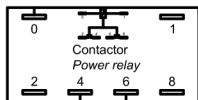

Enchufe
Plug

Interruptor
Switch

Sonda
Probe

Termostato de seguridad
Security Thermostat

Resistencia
Heat resistance

Reactancia
Reactance

Iluminación
Lamp