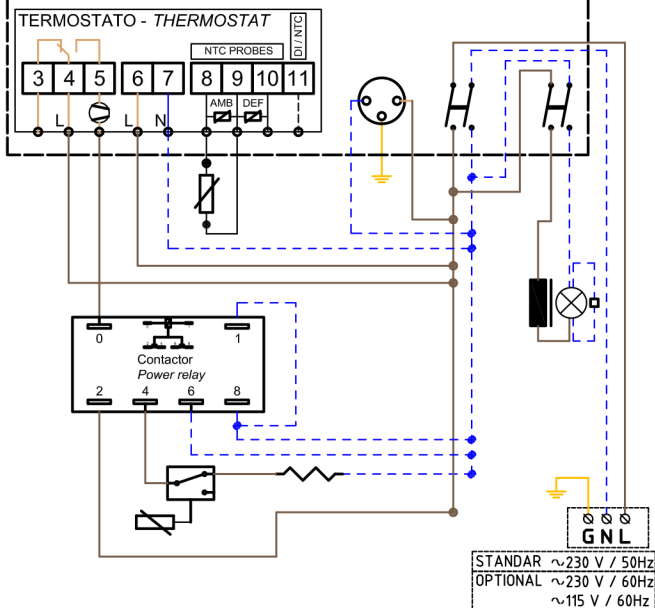

ESQUEMA ELÉCTRICO - ELECTRICAL SCHEMATIC

Modelo / Model: VE-9HE

CUADRO DE MANDOS - SWITCH PANEL

Enchufe
Plug

Interruptor
Switch

Sonda
Probe

Termostato de seguridad
Security Thermostat

Resistencia
Heat resistance

Reactancia
Reactance

Iluminación
Lamp

Contactor
Power relay